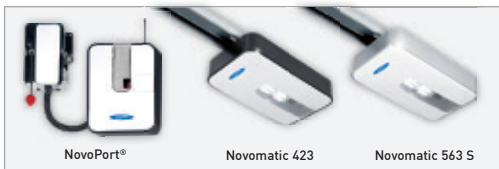

NOVOFERM GARAGENTOR-ANTRIEB IHRER WAHL