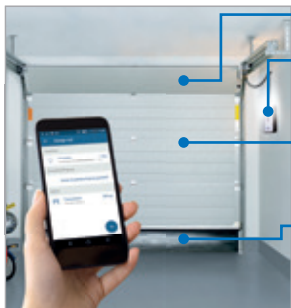

**AKTION
SMARTHOME**

MACHEN SIE IHR NOVOFERM
GARAGEN-SEKTIONALTOR SMART

STEUERN SIE IHR NOVOFERM GARAGEN-SEKTIONALTOR PER APP

Bei Neukauf oder Besitz eines Novoferm Garagentor-Antriebes (NovoPort®, Novomatic 423 und Novomatic 563 S) bzw. der Vorgänger-Modelle ab dem Baujahr 2016 können Besitzer eines Novoferm Garagen-Sektionaltors ihr Tor mit der Homematic IP App steuern. Diese ist kostenlos im App- oder Google Play Store erhältlich und damit für Apple- und Android-Systeme geeignet. Mit einer Fingerbewegung über den Touchscreen lässt sich das Tor bedienen. Auch in bereits bestehende Homematic IP SmartHome-Systeme kann die „Torsteuerung“ einfach eingebunden werden.

Gehen Sie mit Novoferm ein Stück weiter auf dem Weg zum „SmartHome“. Wir begleiten Sie gerne.

SMARTE TORSTEUERUNGS-FUNKTIONEN MIT DER HOME MATIC IP APP

- Öffnen und Schließen des Garagentores
- Steuerung der Beleuchtung des Garagentor-Antriebes
- Abfrage des aktuellen Torstatus (Offen/ Geschlossen)
- Lüftungsstellung zur optimalen Belüftung der Garage